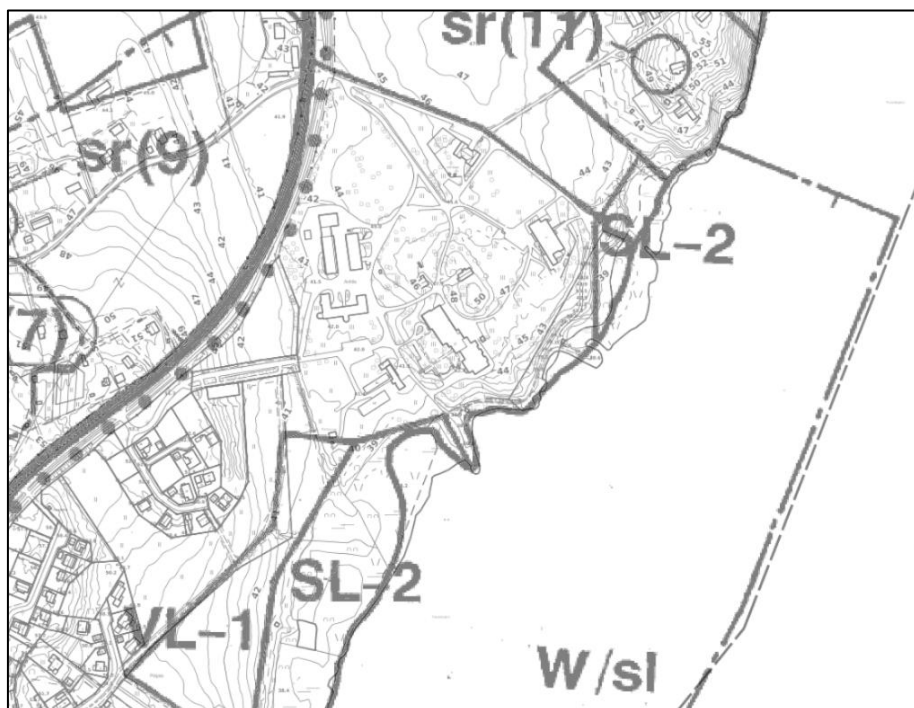

Kuva 1. Karttaote Hyrylän laajentumissuunnat osayleiskaavakartasta, jonka taustalla kunnan ajantasainen pohjakartta.

>> [Kaavamääräykset ja merkinnät avautuvat tästä linkistä...](#)

Kuva 2. Tuusulan yleiskaava 2040 ehdotuksen karttaote.

>> [Kaavamääräykset avautuvat tästä...](#)

Kuva 3. Voimassa olevien maakuntakaavojen yhdistelmäkarttaote, [Uudenmaanliiton karttapalvelu](#) 8.9.2020.

Kuva 4. Pohjakarttaote ja kunnan omistamat maat (sinisellä).