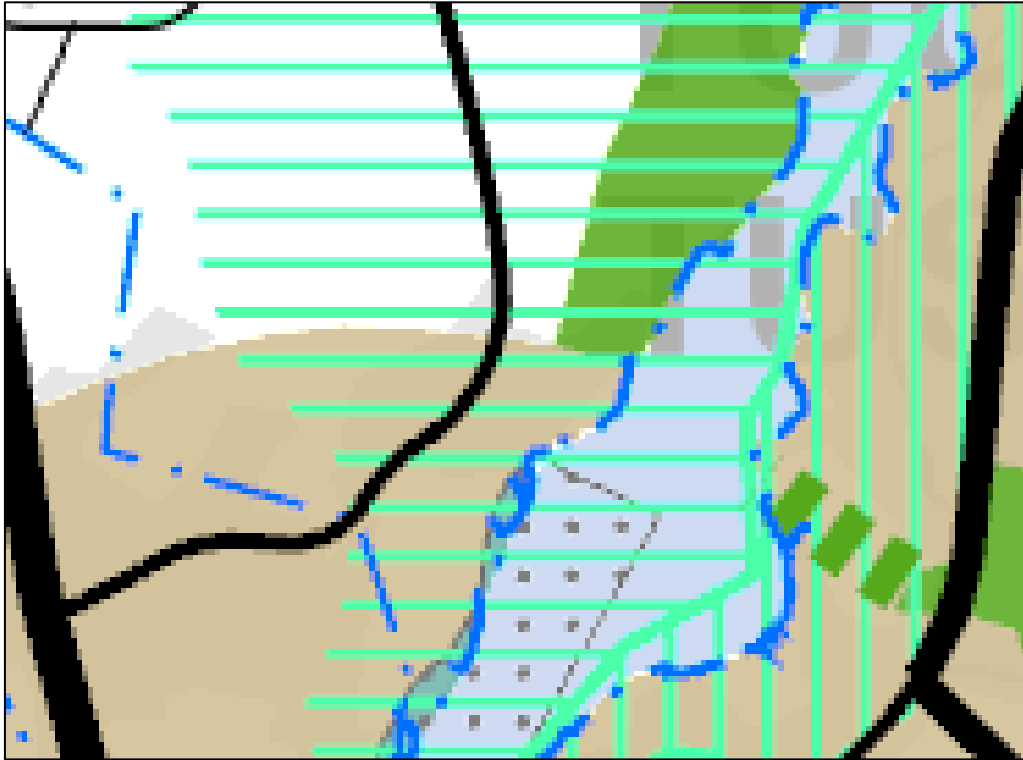

Kuva 1. Karttaote Hyrylän laajentumissuunnat osayleiskaavakartasta, jonka taustalla kunnan ajantasainen pohjakartta.

>> [Kaavamääräykset ja merkinnät avautuvat tästä linkistä...](#)

Kuva 2. Tuusulan yleiskaava 2040 ehdotuksen karttaote.

>> [Kaavamääräykset avautuvat tästä...](#)

Kuva 3. Voimassa olevien maakuntakaavojen yhdistelmäkarttaote, [Uudenmaanliiton karttapalvelu](#) 8.9.2020.

Kuva 4. Pohjakarttaote ja kunnan omistamat maat (sinisellä).