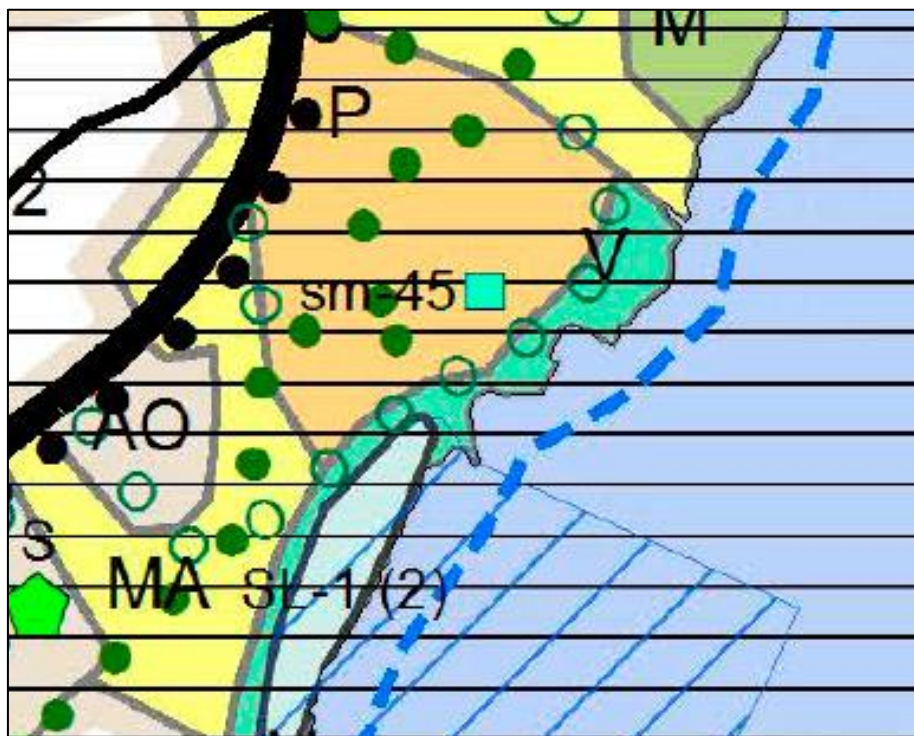

Kuva 1. Karttaote Hyrylän laajentumissuunnat osayleiskaavakartasta, jonka taustalla kunnan ajantasainen pohjakartta.

>> [Kaavamääräykset ja merkinnät avautuvat tästä linkistä...](#)

Kuva 2. Tuusulan yleiskaava 2040 ehdotuksen karttaote.

>> [Kaavamääräykset avautuvat tästä...](#)

Kuva 3. Voimassa olevien maakuntakaavojen yhdistelmäkarttaote, [Uudenmaanliiton karttapalvelu](#) 8.9.2020.

Kuva 4. Pohjakarttaote ja kunnan omistamat maat (sinisellä).